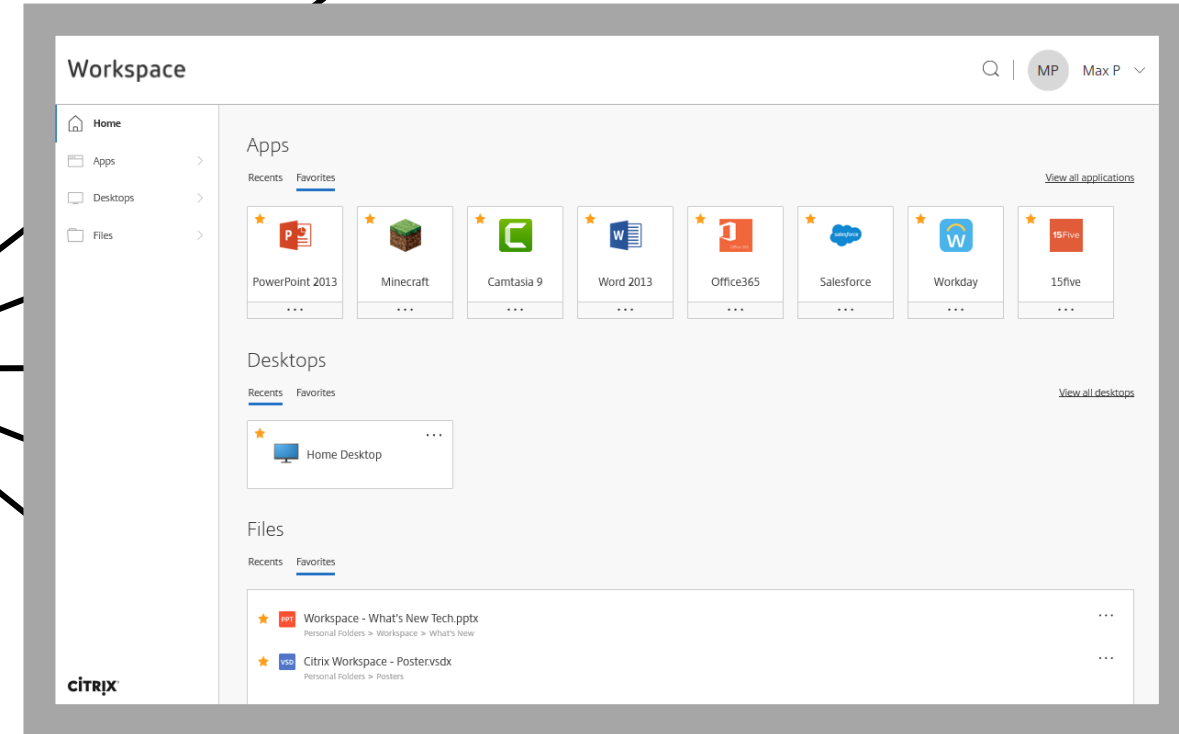

Унифицирова

Унифицирова

Модернизация приложений

Citrix Workspace
создавался с учётом
всех этих требований

Инициатива использования гибридных, многооблачных сред

безопасности и соблюдения требований

работы с контентом

упрощение управления идентификаторами и доступом

Цифровое рабочее пространство

CLOUD & DIGITAL TRANSFORMATION

Локальные и Мобильные приложения

Цифровое рабочее пространство

браузерные приложения
Цифровое рабочее пространство

Приложения управляющие контентом

Citrix Workspace – это интегрированный стек

CITRIX[®]