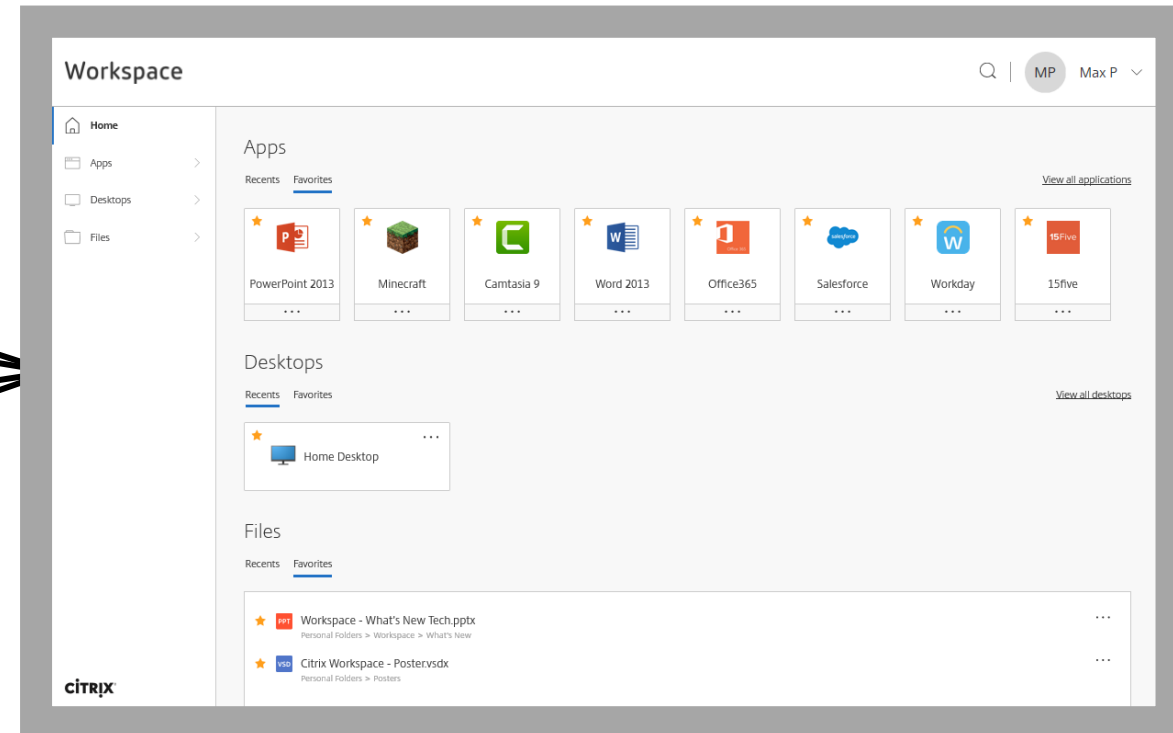

Цифровое рабочее пространство