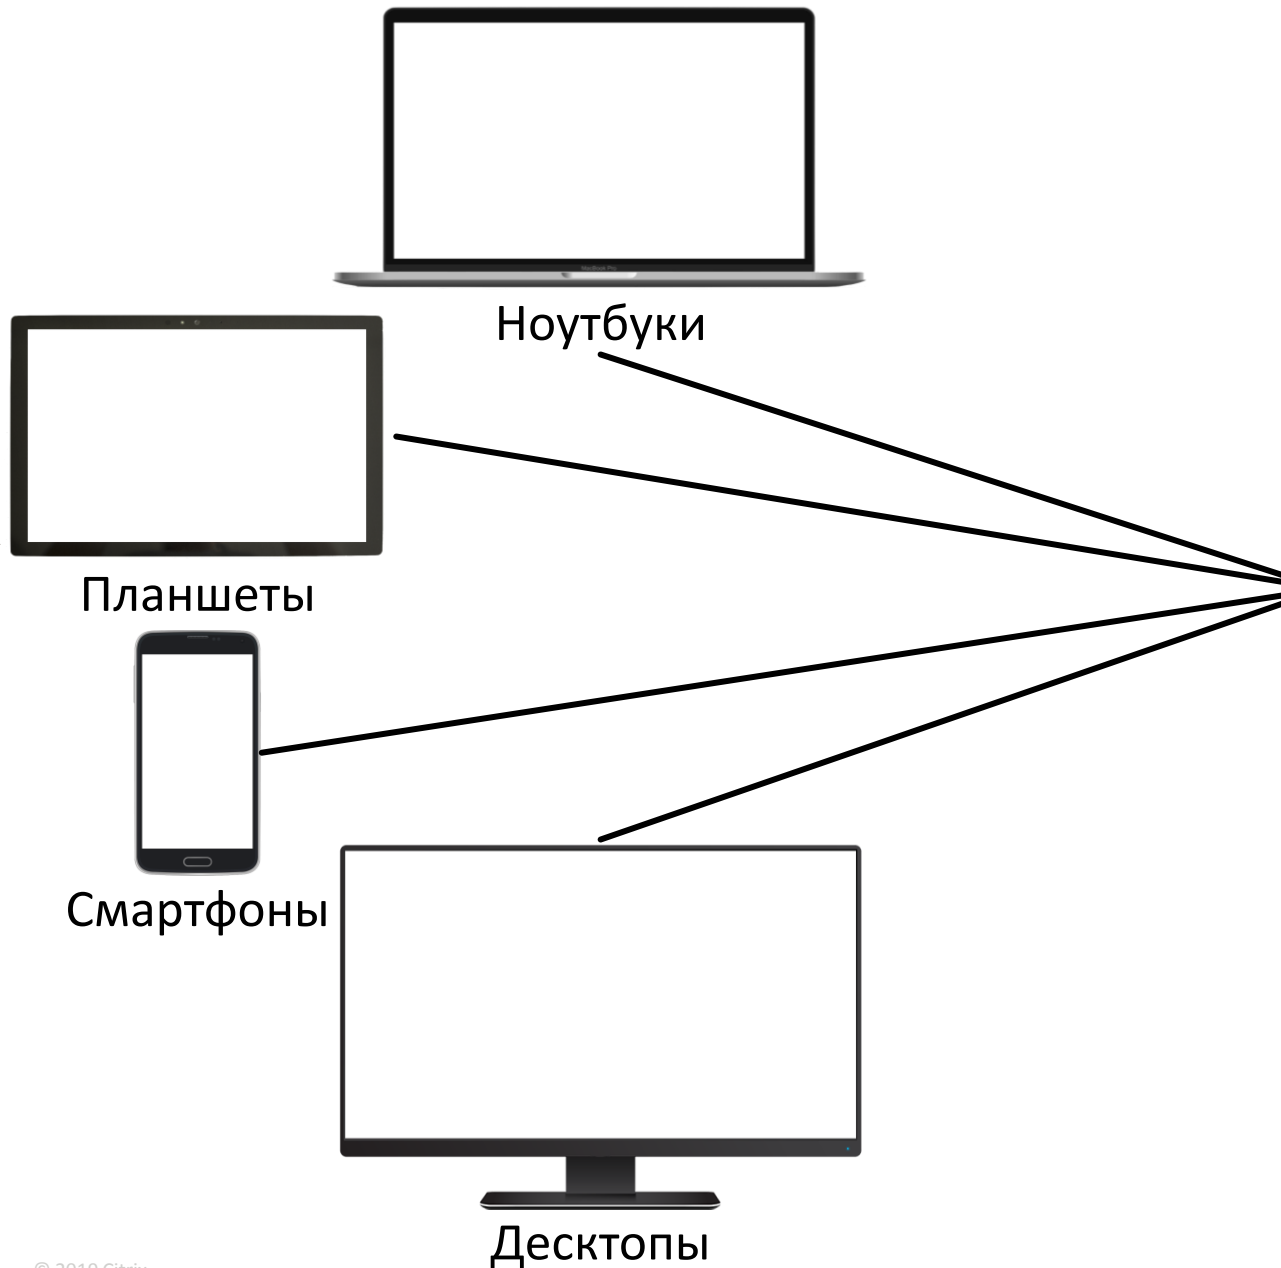

Цифровое рабочее пространство