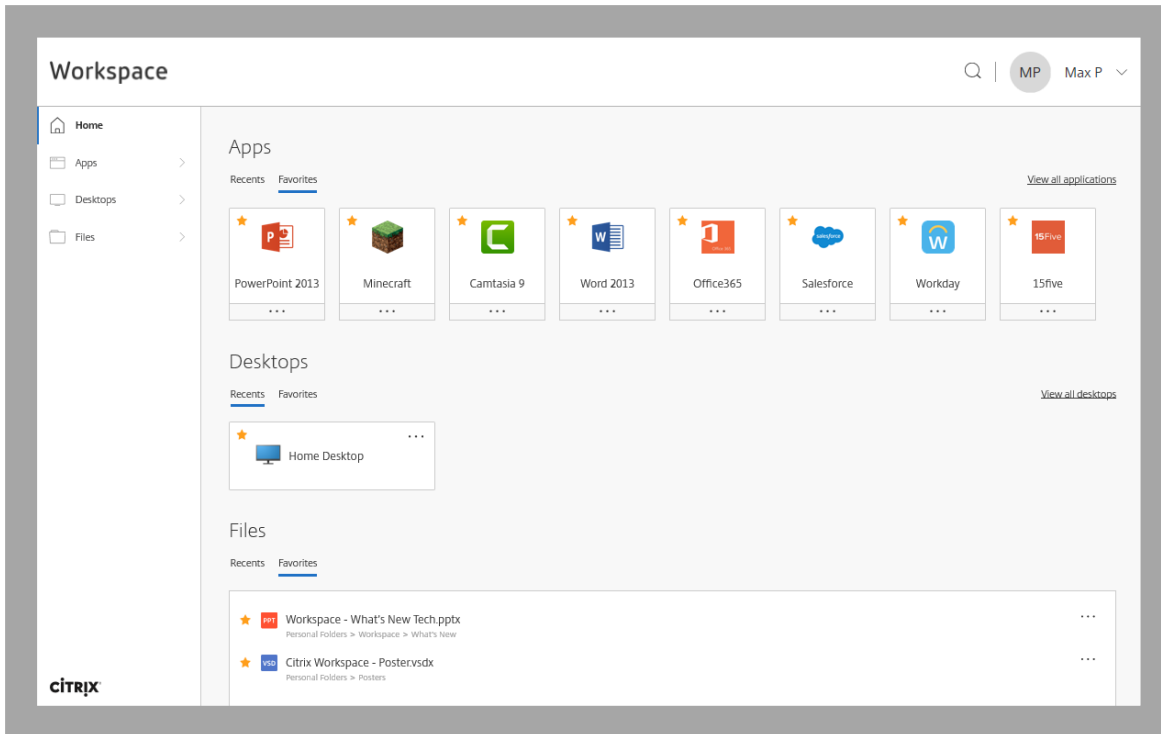

Унифицирова

Унифицирова

Модернизация приложений

Citrix Workspace
создавался с учётом
всех этих требований

Инициатива использования гибридных, многооблачных сред

безопасности и соблюдения требований

работы с контентом

упрощение управления идентификаторами и доступом

Цифровое рабочее пространство

CLOUD & DIGITAL TRANSFORMATION

Локальные и Мобильные приложения

Цифровое рабочее пространство

браузерные приложения
Цифровое рабочее пространство

Приложения управляющие контентом

Citrix Workspace – это интегрированный стек

CITRIX[®]