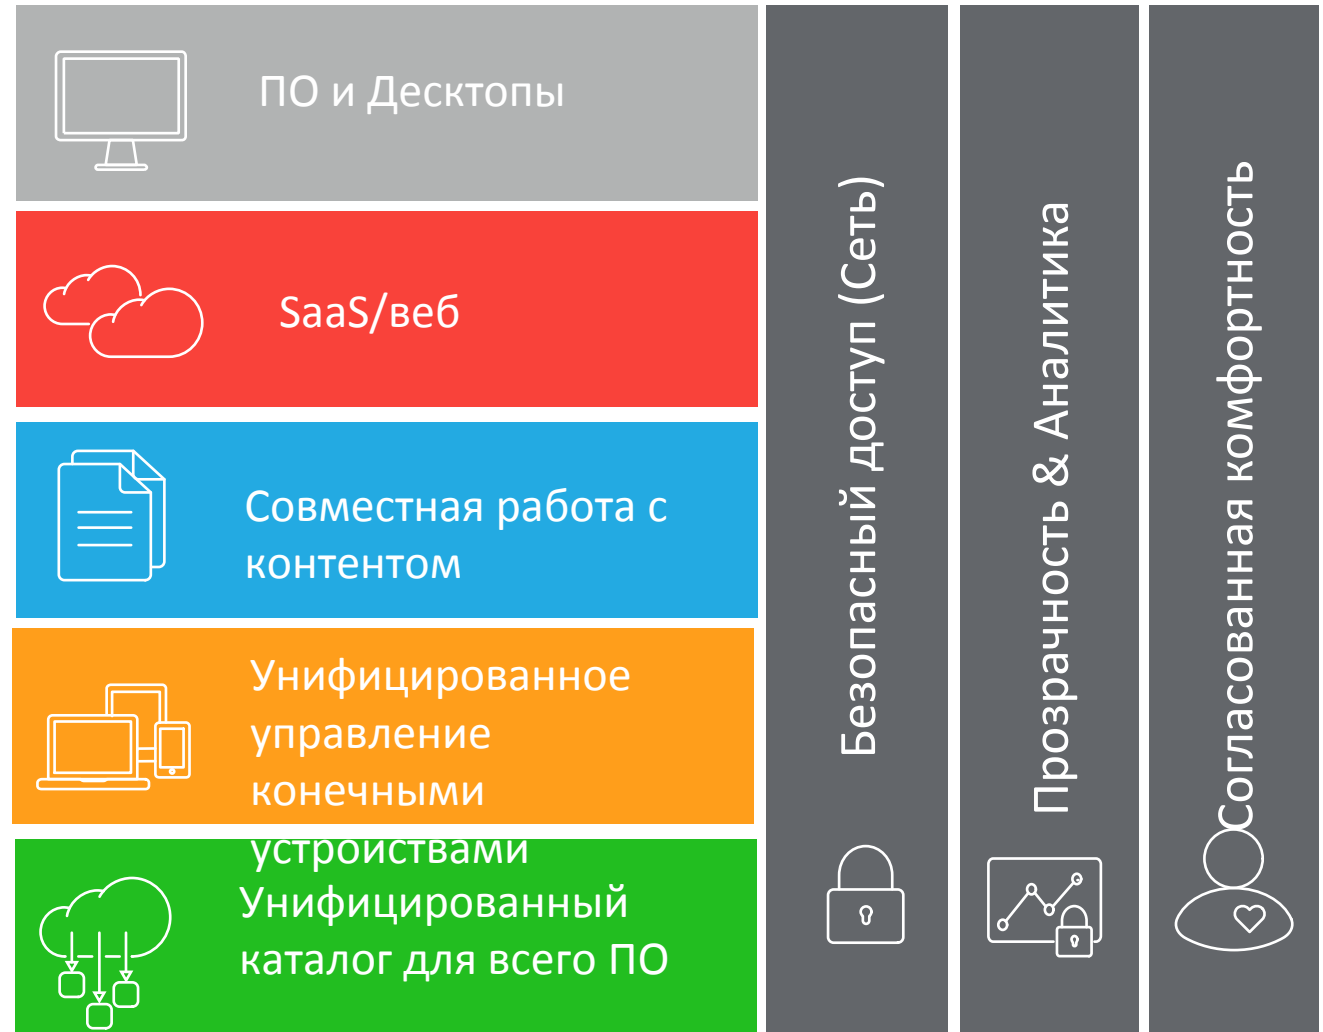

6+ Паролей
25 учётных
записей

РАЗНООБРАЗИЕ ПРИЛОЖЕНИЙ, УСТРОЙСТВ И СТИЛЕЙ РАБОТЫ

Облачная / Мобильная Эра

 Данные локально

 Локальные приложения

 Выданные компанией десктопы

 Офисные сотрудники

 Приложения + сетевой трафик
Внутри ЦОД

 Свои ЦОДы

Зоны хранения в различных
облаках 

SaaS и мобильные приложения 

ПК, Ноутбуки, Планшеты,
Смартфоны, IoT устройства 

Работа из любого места,
Контрактники,
Сотрудники разных поколений 

Операции в филиалах и
гибридные среды 

Что требуется?

Стек технологий Цифрового рабочего пространства

Насущные ИТ инициативы за 2018

Как обеспечить поддержку “Любое ПО/Любое устройство” не снижая производительности и выбора

Миграция на Windows 10