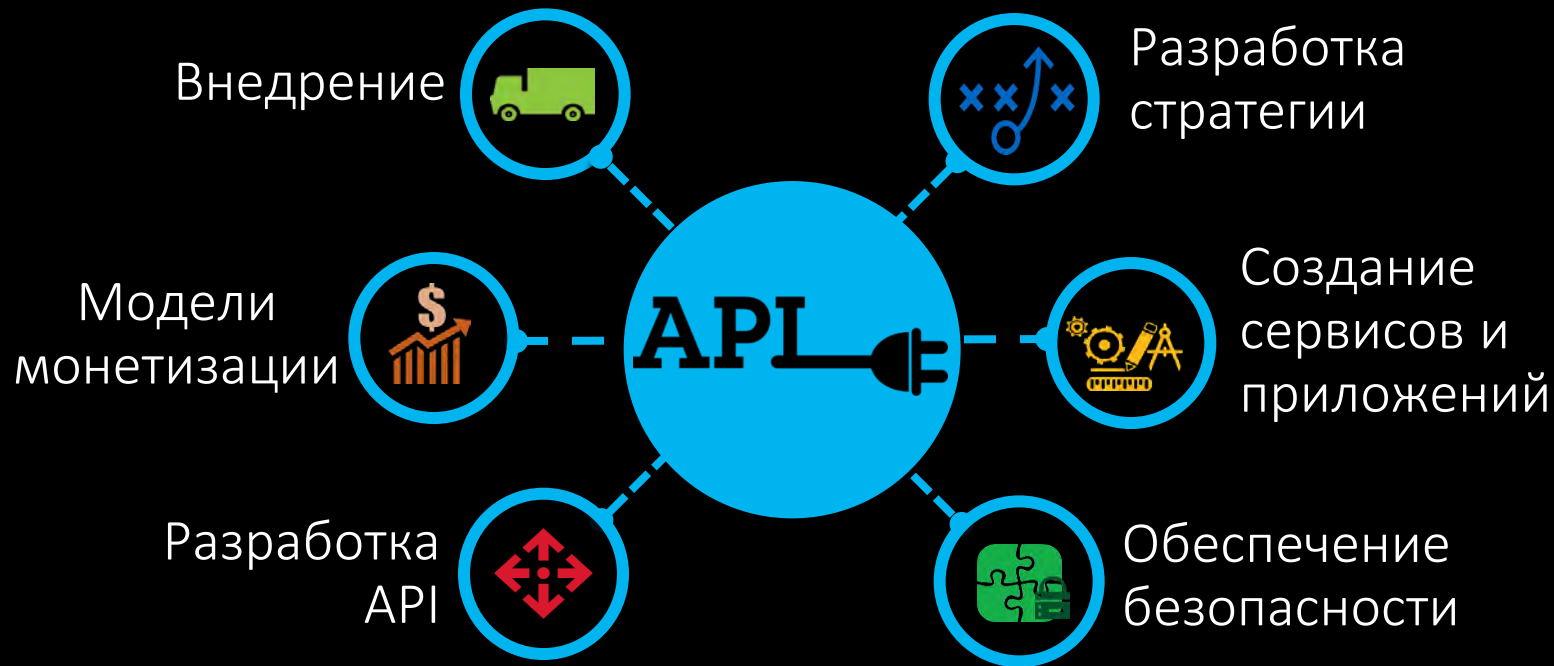

API — це перша ланка взаємодії між ви

Внутренние

Доступ к API предоставляется только внутренним разработчикам

Бизнес-драйверы:

- Повышение эффективности разработки
- Повышение гибкости внутренних процессов

Партнерские

API доступны только ограниченному набору бизнес-партнеров

Бизнес-драйверы:

- Развитие партнерских отношений
- Унификация взаимодействия с партнерами

Публичные

Доступ предоставляется широкому кругу разработчиков

Бизнес-драйверы:

- Развитие экосистемы
- Расширение рынка
- Дополнительная монетизация

Your application has been successfully registered.

Your Client Secret Key is:

My Amazing Application

Registered:
12/01/2016